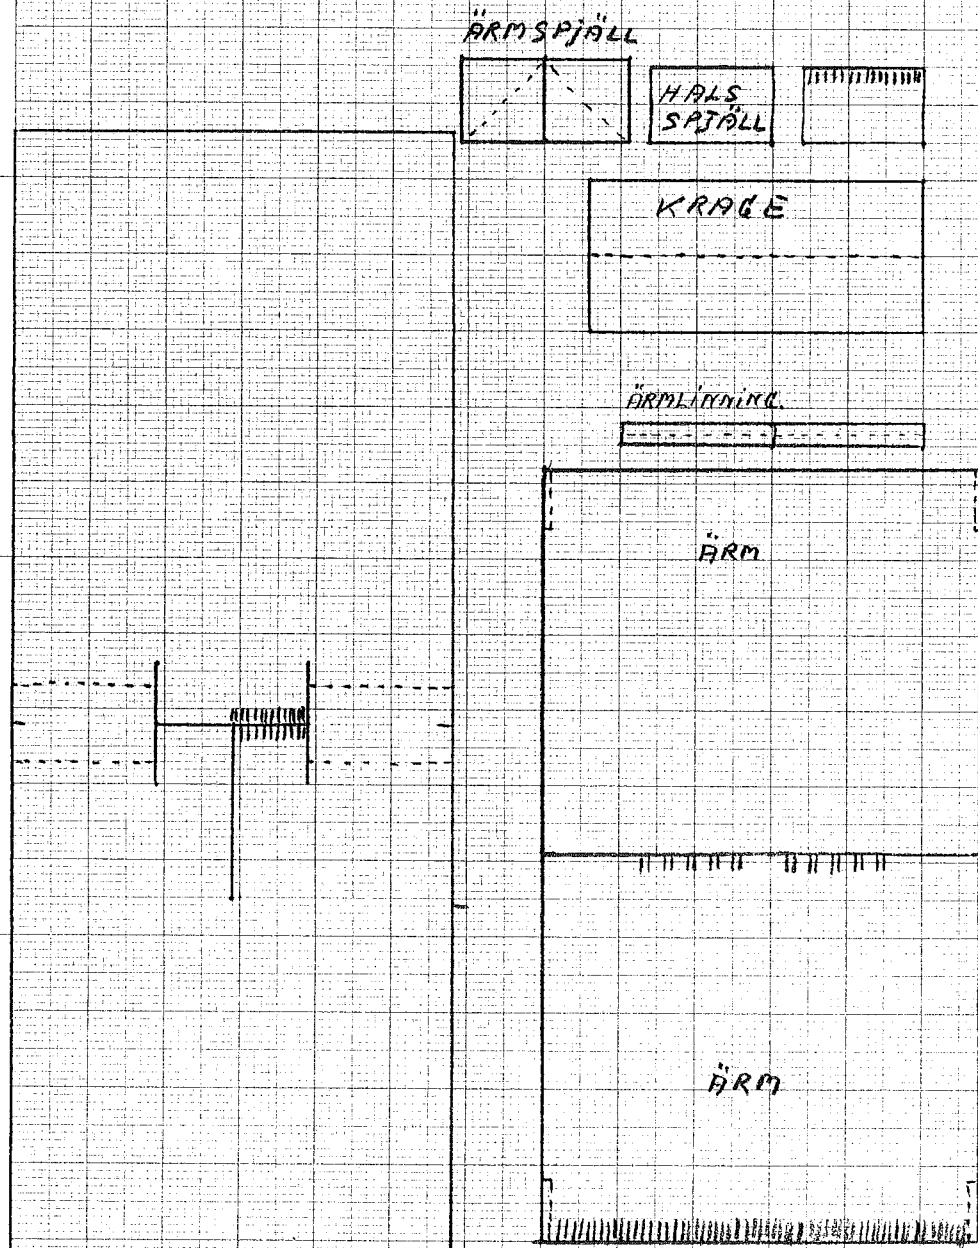

Jordgerön

SKALA 1:10

JÄRRE

MÄNS-SKJORTA

BRODERIET I

NATURLIG STORLEK

1 kedje stign
x korsstign